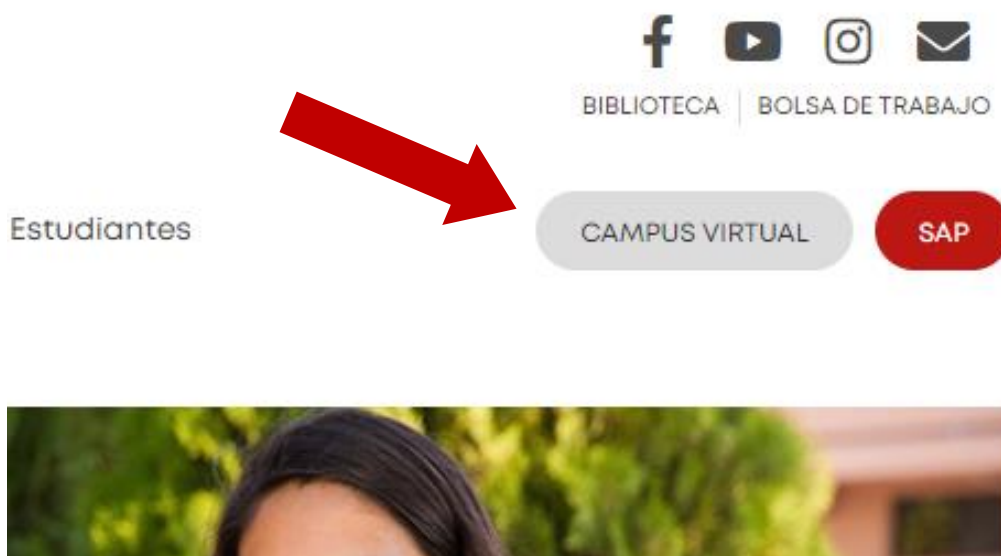

A continuación, le presentamos algunas orientaciones que le ayudarán a ingresar a la plataforma de su aula virtual en forma exitosa.

Paso 1:

Escriba en el buscador: **DERECHO USMP**

Paso 2:

Luego, ubique la web de la Facultad de Derecho USMP y haga clic en el enlace.

Paso 3:

A continuación, aparecerá la página web de la USMP.

Paso 4:

Ubique el botón de **Campus Virtual** en la parte superior derecha. Haga clic sobre él.

Paso 5:

Accederá a la página del **Campus Virtual** en una nueva pestaña del buscador.