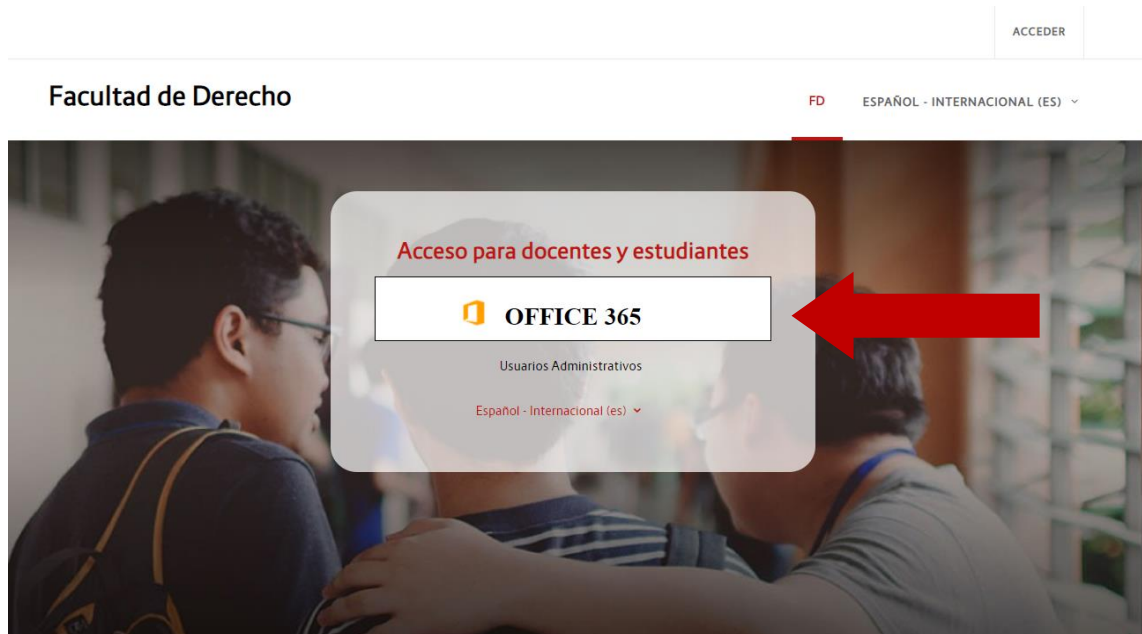

Paso 7:

Ingresa a la interfaz de acceso del campus virtual, adicionalmente puede ingresar digitando el siguiente enlace en su navegador web:

<https://campusvirtual.aulavirtualusmp.pe/mdlfd40/login/index.php> ,

y haga clic sobre el enlace de **Office 365**.

Aparecerá una ventana emergente en donde debe digitar su cuenta @usmp y, a continuación, su contraseña para ingresar al campus virtual.

Paso 8:

Una vez dentro del campus virtual, ubique la sección **Mis cursos** y elija uno de ellos para ingresar al aula virtual.